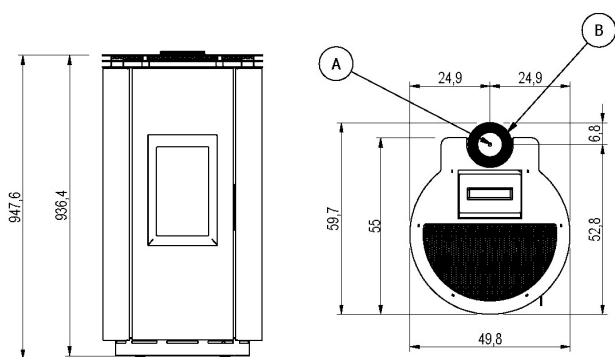

POÊLE À GRANULÉS FLOYD

Poêle à granulés Floyd fourni et posé, pour 4,5ml de conduit en création maxi et sans sujétion (pas de percement plancher hourdi, pas d'encoffrement placo si étage etc.).

CARACTÉRISTIQUES TECHNIQUES

- Section de conduit minimum intérieur : 80 mm
- Dimensions : L49,8 x P59,7 x H94,7 cm
- Régulation électronique
- Puissance min électronique : 2,5 kW
- Puissance nominale électronique : 7,7 kW
- Rendement électronique : 90 %
- Emission CO électronique : 0,019 %
- Emission Particules - poussières électronique (mg/Nm³) : 20 mg/Nm³
- Oxyde d'azote (NOx) à 13 % O₂ (mg/Nm³) électronique : 140 mg/Nm³
- Composés Organiques Volatiles (COV) à 13 % O₂ électronique : 4 mg/Nm³
- Dimensions / Façade : L50 x P55 x H95 cm
- Poids : 65 kg
- Capacité du réservoir : 11 kg
- Consommation horaire min : 0,60 kg/h
- Consommation horaire max : 1,70 kg/h
- Garantie : 2 ans
- Puissance électrique max absorbée à l'allumage : 345 W
- Classe énergétique électronique : A+

2 COULEURS

Noir

Blanc

CONNECTÉ

Option Wifi

SECTEUR DÉPARTEMENTS

Marmande 05 47 33 24 40
Toulouse 05 31 32 82 81
Arnas 04 69 01 42 71
Béthune 03 21 57 72 38

Orléans 02 38 64 63 16
Le Thou 05 46 01 55 99
Nantes 09 64 10 52 82

isoweck

4, rue Thomas Edison - 47200 Marmande
Tél. 05 53 23 65 00 - contact@isoweck.com
www.isoweck.com